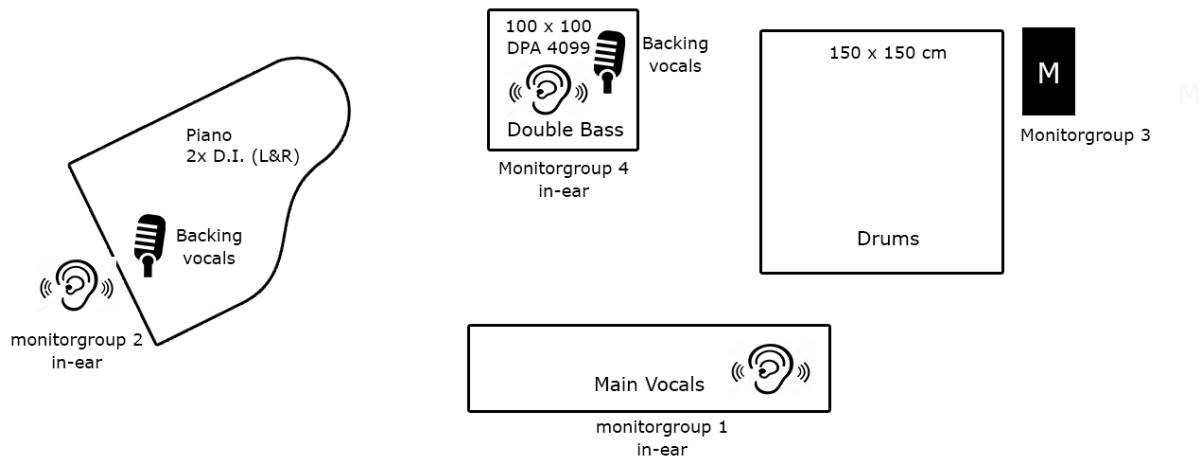

TECHNISCHE RIDER TINYLITTLEBIGBAND Combo 2018/19

- Main vocals Wireless mic. monitorgroup 1. In-ear!
- 2 Piano 2x D.I. Vocals monitorgroup 2. In-ear!
- 3 Drums 2x overhead (at least d112 or equivalent). 1x snare mic
- 4 Double Bass (has its own mic. DPA 4099) vocals monitorgroup 3. In-ear!